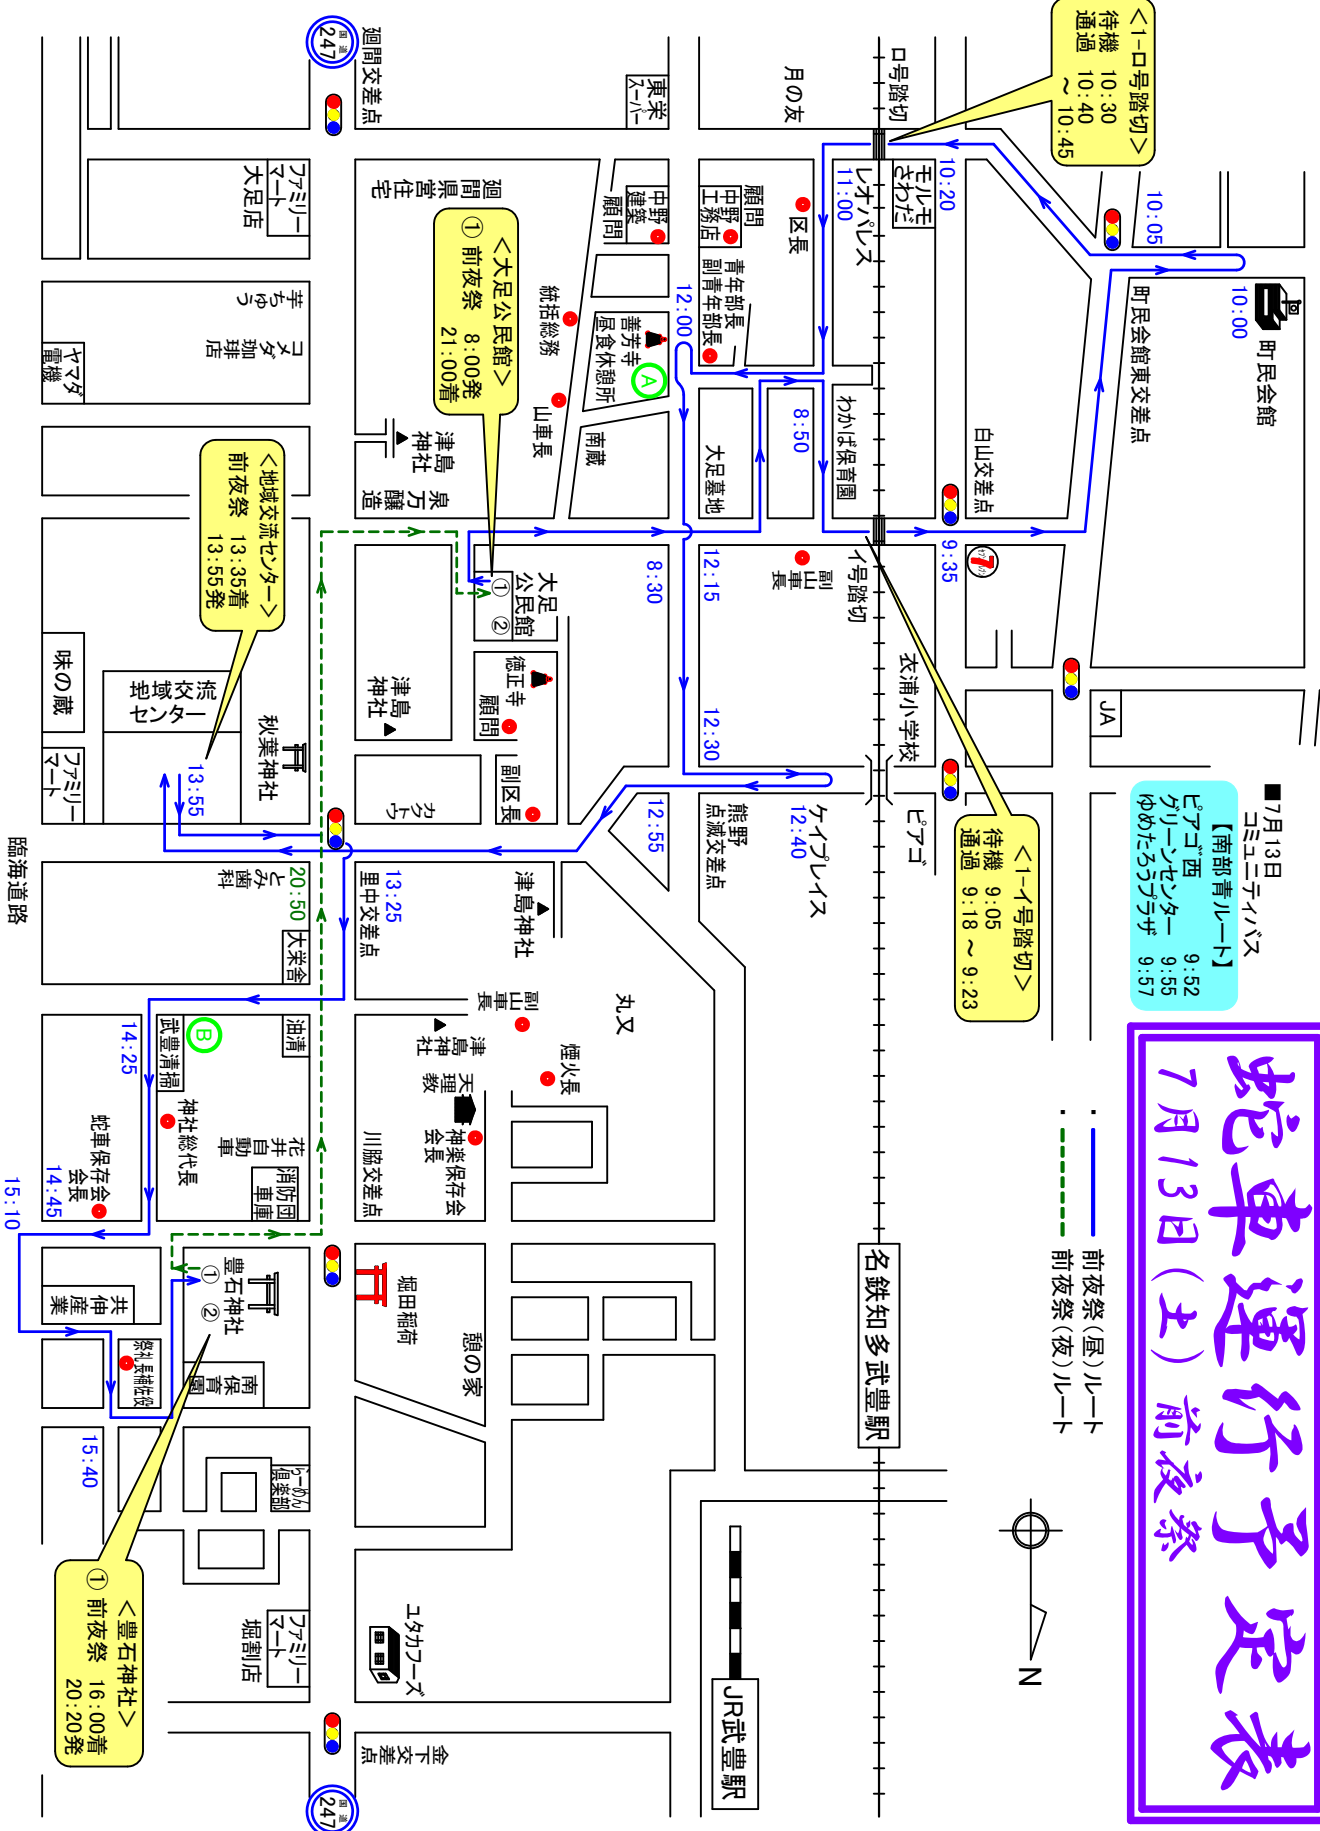

7月13日(土)

公民館集合	7時00分
安全折願	7時30分
山車曳き出し	8時00分
大足墓地東	8時30分
わかば保育園	8時50分
イ号踏切待機	9時05分
踏切通過	9時18分
踏切通過	9時23分
白山交差点	9時35分
町民会館東交差点	10時05分
モルモさわだ	10時20分
イ号踏切待機	10時30分
踏切通過	10時40分
踏切通過	10時45分
シオパレス	11時00分
屋敷憩地	12時00分
大足墓地	12時15分
熊野点滅交差点	12時55分
里中交差点	13時25分
地域交流センター	13時55分
武豊清掃	14時25分
臨海道路入口	15時10分
神社	16時00分
式	16時30分
奉納煙火開始	19時15分
奉納煙火終了	20時15分
神社	20時20分
公民館	21時00分

蛇車運行予定表

7月13日(土) 前夜祭

7月13日
【南部青ルート】
ピアゴ西 9:52
グリーンセンター 9:55
ゆめたろウラサ 9:57

前夜祭(昼)ルート
前夜祭(夜)ルート

子供集合場所
7月13日(土)
善芳寺 11:50
武豊清掃 14:15

7月13日 14日
コミュニティバス
【南部青ルート】
廻間住宅北 14:15
廻間住宅前 14:16
地域交流センター 14:17

【7月13日(土)が雨天等により順延になった場合】
14日には13日の予定通り蛇車運行し、奉納煙火は実施します
ただし、もち投げは17時30分よりの実施になります。