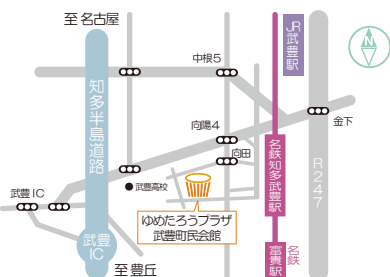

2月6日(日) 13:00 上映開始 (12:30 開場)

HAYABUSA2 ~ REBORN (帰還版)

小惑星リュウグウのカケラを持ち帰るため、再び広大な宇宙空間へ飛び立った「はやぶさ2」がリュウグウなどで行った探査を描く。

※上映時間はそれぞれ約45分

講演会・映画上映会 ご入場について

対象：小学生以上 (推奨年齢：小学4年生以上)

申込み：2021年12月18日(土) 9:00~
ゆめたろうプラザにて受付開始

お電話での申し込みは12月19日(日) から

※未就学児のお子様の入場はできません。

※座席はお選びいただけません。

※車椅子席、音声磁気ループエリアをご利用の方は申込時にお申し出ください。

※客席数はホール定員の50%で設定、座席は1席おきに配置いたします。
皆様のご協力をお願いいたします。

※整理券受取時に入場者氏名と代表者の電話番号をご提出いただけます。

◆主催者による記録用の写真撮影を行います。写真は、主催者の発行する印刷物やHP上に掲載する場合があります。
また、メディア取材が入る場合があります。あらかじめご了承ください。

◆新型コロナウイルス感染症拡大防止対策として、入場前の検温(37.5度以上入場不可)と手洗い・消毒、入場者のマスク着用などにご協力をお願いします。

◆新型コロナウイルス感染症の影響等不可抗力により延期、中止の可能性があること、会館受付時間が短縮される場合があることを予めご了承ください。
最新情報はゆめたろうプラザホームページをご覧ください。

〒470-2555 愛知県知多郡武豊町大門田 11 番地
TEL 0569-74-1211

<http://www.town.taketoyo.lg.jp/kaikan/>

Google マップ

ゆめころん時刻表

●交通案内
名鉄河和線「知多武豊駅」より徒歩約20分 ※コミュニティバス「ゆめころん」が便利です
JR 武豊線「武豊駅」より徒歩約25分
知多半島道路「武豊 I.C.」より車で約5分 (P350台有)

日油株式会社社員による説明で、キミも「はやぶさ博士」!
「はやぶさ」/「はやぶさ2」
関連物品 & パネル展示
会場：ミーティングルーム1&2