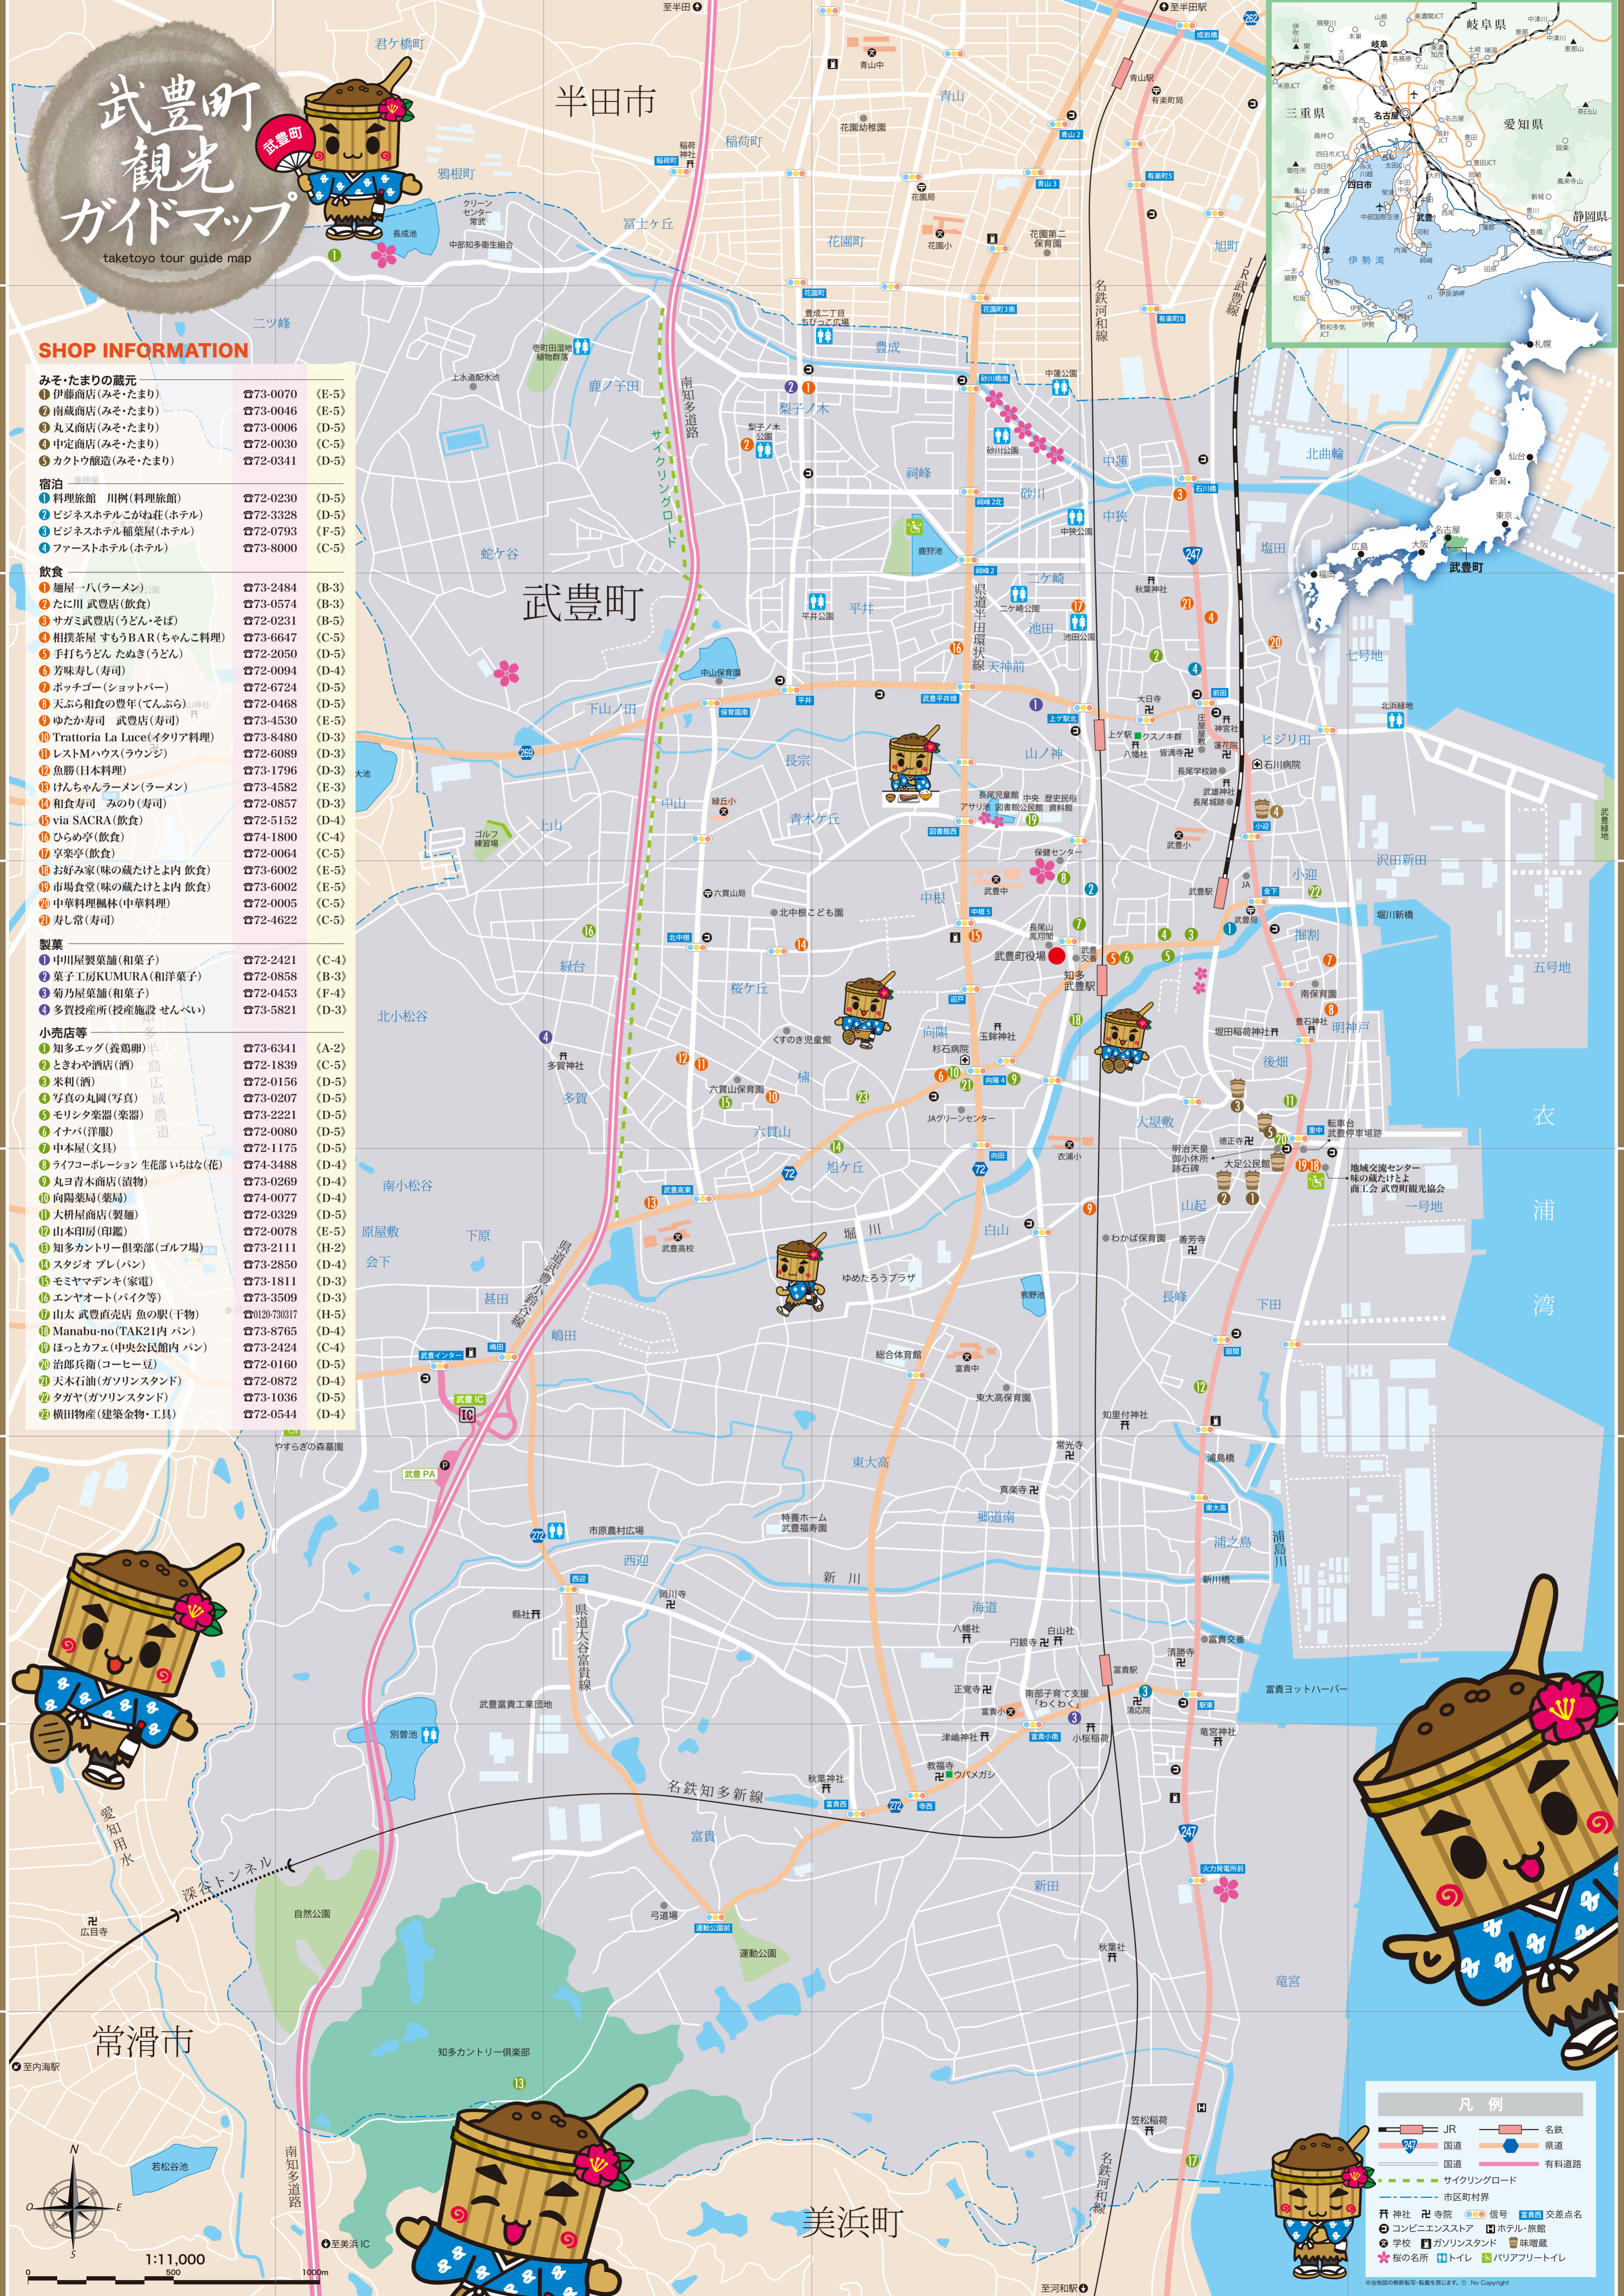

武豊町 観光ガイドマップ

taketooyo tour guide map

SHOP INFORMATION

みそ・たまりの蔵元		
① 伊藤商店(みそ・たまり)	☎73-0070	(E-5)
② 南蔵商店(みそ・たまり)	☎73-0046	(E-5)
③ 丸久商店(みそ・たまり)	☎73-0006	(D-5)
④ 中定商店(みそ・たまり)	☎72-0030	(C-5)
⑤ カクトウ醸造(みそ・たまり)	☎72-0341	(D-5)
宿泊		
① 料理旅館 川原(料理旅館)	☎72-0230	(D-5)
② ビジネスホテルこがね荘(ホテル)	☎72-3328	(D-5)
③ ビジネスホテル稲葉屋(ホテル)	☎72-0793	(F-5)
④ ファーストホテル(ホテル)	☎73-8000	(C-5)
飲食		
① 麺屋-ハ(ラーメン)	☎73-2484	(B-3)
② たに川 武豊店(飲食)	☎73-0574	(B-3)
③ サガミ武豊店(うどん・そば)	☎72-0231	(B-5)
④ 相撲茶屋 すもうBAR(ちゃんこ料理)	☎73-6647	(C-5)
⑤ 手打ちうどん たみぎ(うどん)	☎72-2050	(D-5)
⑥ 芳味寿し(寿司)	☎72-0094	(D-4)
⑦ ポッチゴ(ショットバー)	☎72-6724	(D-5)
⑧ 天ぷら和食の豊年(てんぷら)	☎72-0468	(D-5)
⑨ ゆたか寿司 武豊店(寿司)	☎73-4530	(E-5)
⑩ Trattoria La Luce(イタリア料理)	☎73-8480	(D-3)
⑪ レストMハウス(ラウンジ)	☎72-6089	(D-3)
⑫ 魚勝(日本料理)	☎73-1796	(D-3)
⑬ けんちゃんラーメン(ラーメン)	☎73-4582	(E-3)
⑭ 和食寿司 みり(寿司)	☎72-0857	(D-3)
⑮ via SACRA(飲食)	☎72-5152	(D-4)
⑯ ひらめ亭(飲食)	☎74-1800	(C-4)
⑰ 享楽亭(飲食)	☎72-0064	(C-5)
⑱ お好み家(味の蔵たけとよ内 飲食)	☎73-6002	(E-5)
⑲ 市場食堂(味の蔵たけとよ内 飲食)	☎73-6002	(E-5)
⑳ 中華料理楓林(中華料理)	☎72-0005	(C-5)
㉑ 寿し常(寿司)	☎72-4622	(C-5)
製菓		
① 中川屋製菓舗(和菓子)	☎72-2421	(C-4)
② 菓子工房KUMURA(和洋菓子)	☎72-0858	(B-3)
③ 菊乃屋製菓(和菓子)	☎72-0453	(F-4)
④ 多賀授産所(授産施設 せんべい)	☎73-5821	(D-3)
小売店等		
① 知多エッグ(養鶏卵)	☎73-6341	(A-2)
② ときわや酒店(酒)	☎72-1839	(C-5)
③ 米利(酒)	☎72-0156	(D-5)
④ 写真の丸岡(写真)	☎73-0207	(D-5)
⑤ モリタ楽器(楽器)	☎73-2221	(D-5)
⑥ イナバ(洋服)	☎72-0080	(D-5)
⑦ 中本屋(文具)	☎72-1175	(D-5)
⑧ ライフコーポレーション 生花部 いちはな(花)	☎74-3488	(D-4)
⑨ 丸ヨ青木商店(漬物)	☎73-0269	(D-4)
⑩ 向陽薬局(薬局)	☎74-0077	(D-4)
⑪ 大栢屋商店(製麺)	☎72-0329	(D-5)
⑫ 山本印刷(印刷)	☎72-0078	(E-5)
⑬ 知多カントリー倶楽部(ゴルフ場)	☎73-2111	(H-2)
⑭ スタジオブレ(パン)	☎73-2850	(D-4)
⑮ モミヤマデンキ(家電)	☎73-1811	(D-3)
⑯ エンヤオート(バイク等)	☎73-3509	(D-3)
⑰ 山本 武豊直売店 魚の駅(干物)	☎0120-730317	(H-5)
⑱ Manabu-no(TAK21内 パン)	☎73-8765	(D-4)
⑲ ほっとカフェ(中央公民館内 パン)	☎73-2424	(C-4)
㉑ 治郎兵衛(コーヒー豆)	☎72-0160	(D-5)
㉒ 天木石油(ガソリンスタンド)	☎72-0872	(D-4)
㉒ タガヤ(ガソリンスタンド)	☎73-1036	(D-5)
㉒ 横田物産(建築金物・工具)	☎72-0544	(D-4)

1:11,000
0 500 1000m

凡例

	JR		名鉄
	国道		県道
	国道		有料道路
	バイパス		市区町村界
	神社		信号
	コンビニエンスストア		ホテル・旅館
	学校		ゴルフコース
	公衆トイレ		バーベキュー場

※詳細地図の無断転写・複製を禁じます。© No Copyright