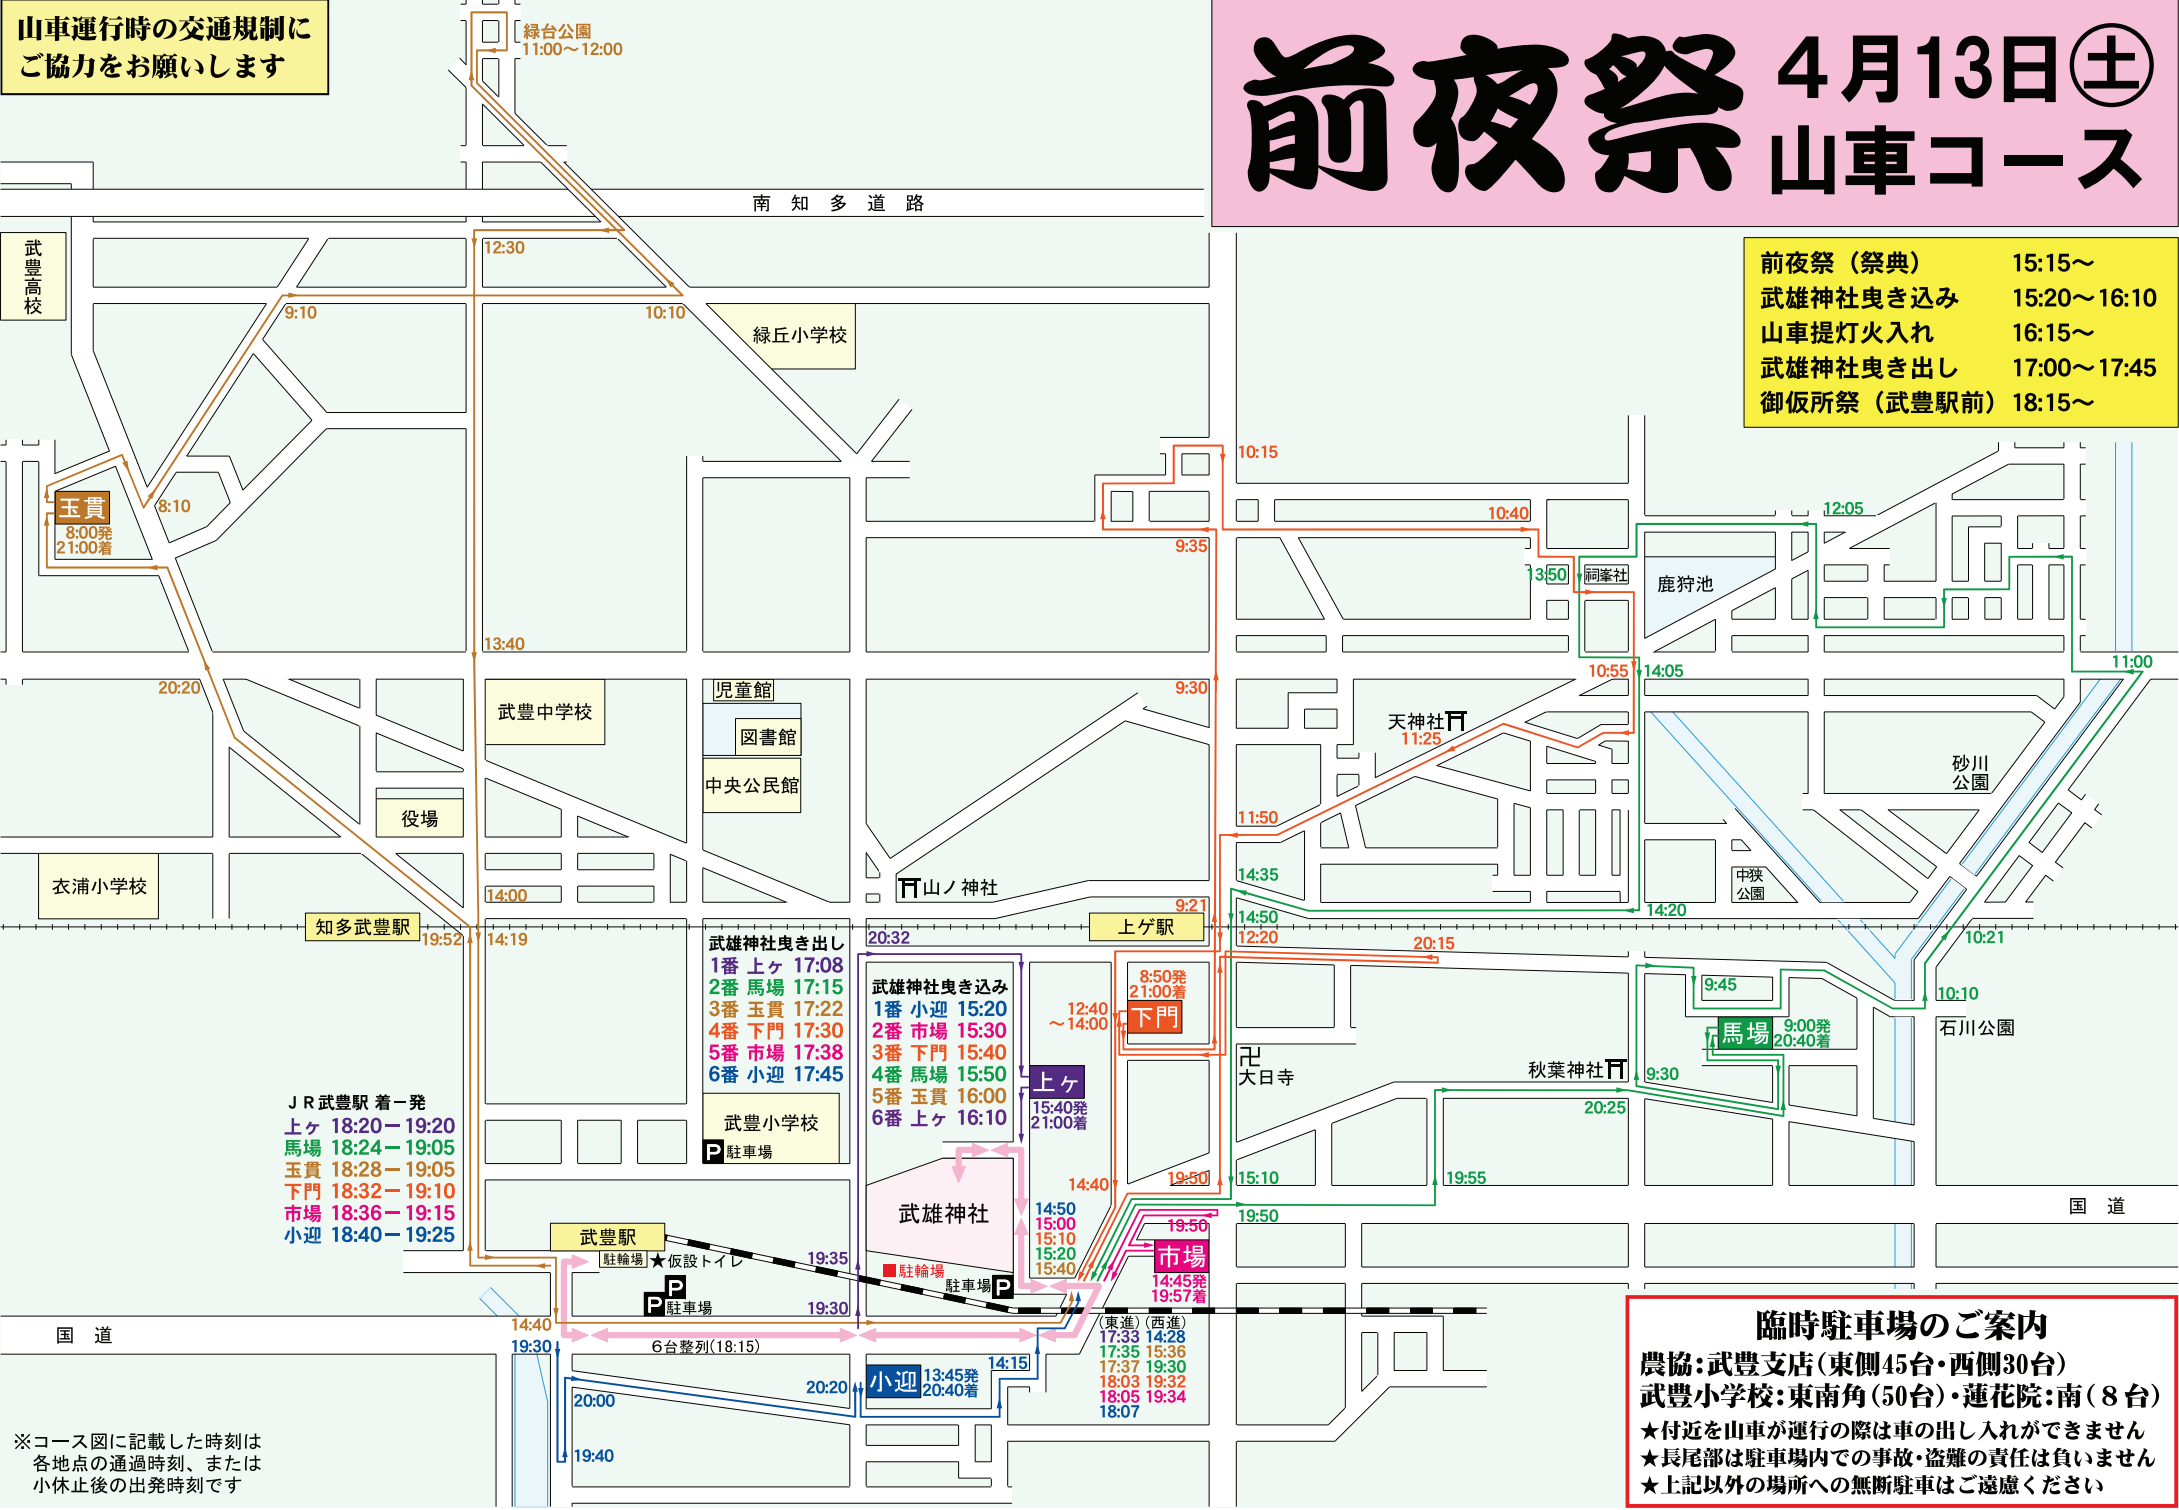

山車運行時の交通規制にご協力をお願いします

前夜祭 4月13日(土) 山車コース

前夜祭(祭典)	15:15~
武雄神社曳き込み	15:20~16:10
山車提灯火入れ	16:15~
武雄神社曳き出し	17:00~17:45
御仮所祭(武豊駅前)	18:15~

JR武豊駅 着-発

上ヶ	18:20-19:20
馬場	18:24-19:05
玉貴	18:28-19:05
下門	18:32-19:10
市場	18:36-19:15
小迎	18:40-19:25

武雄神社曳き出し

1番 上ヶ	17:08
2番 馬場	17:15
3番 玉貴	17:22
4番 下門	17:30
5番 市場	17:38
6番 小迎	17:45

武雄神社曳き込み

1番 小迎	15:20
2番 市場	15:30
3番 下門	15:40
4番 馬場	15:50
5番 玉貴	16:00
6番 上ヶ	16:10

上ヶ

15:40発	21:00着
--------	--------

下門

8:50発	21:00着
-------	--------

市場

14:45発	19:57着
--------	--------

馬場

9:00発	20:40着
-------	--------

小迎

13:45発	20:40着
--------	--------

東進(西進)

17:33	14:28
17:35	15:36
17:37	19:30
18:03	19:32
18:05	19:34
18:07	

武雄神社曳き込み	9:50～10:40
本祭(祭典)	10:45～
からくり人形奉納	11:00～
三番叟・巫女舞奉納	12:00～
武雄神社曳き出し	13:00～14:00

※コース図に記載した時刻は各地点の通過時刻、または小休止後の出発時刻です

臨時駐車場のご案内
 農協:武豊支店(東側45台・西側30台)
 武豊小学校:東南角(50台)・蓮花院:南(8台)
 ★付近を山車が運行の際は車の出し入れができません
 ★長尾部は駐車場内での事故・盗難の責任は負いません
 ★上記以外の場所への無断駐車はご遠慮ください