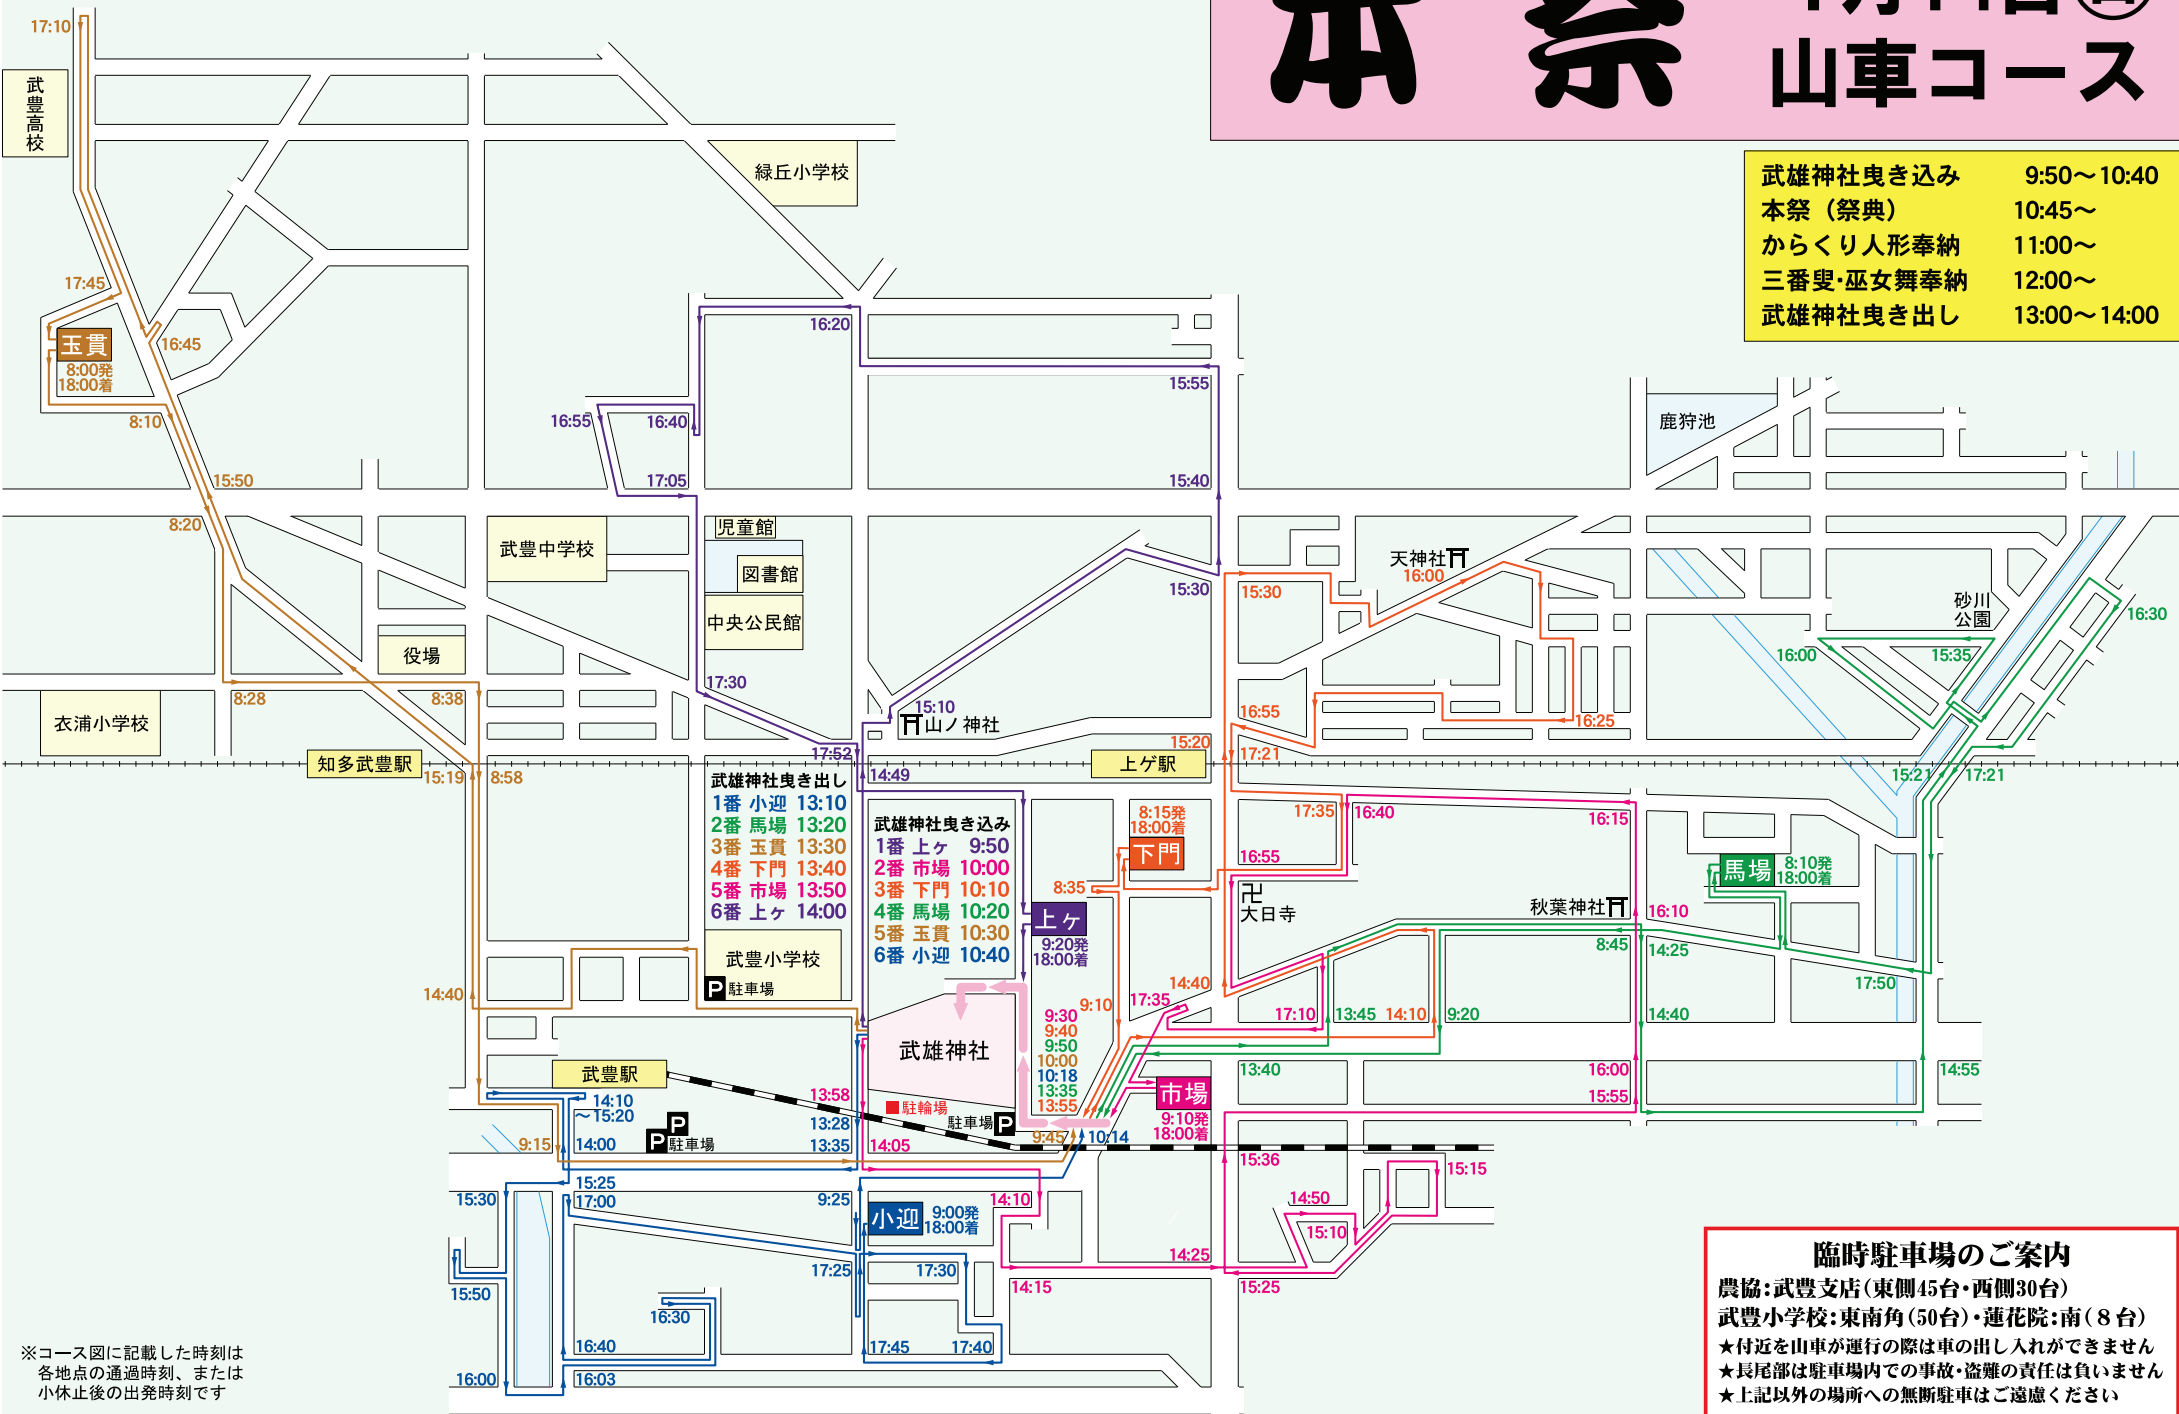

武雄神社曳き出し

1番 上ヶ	17:08
2番 馬場	17:15
3番 玉貴	17:22
4番 下門	17:30
5番 市場	17:38
6番 小迎	17:45

武雄神社曳き込み

1番 小迎	15:20
2番 市場	15:30
3番 下門	15:40
4番 馬場	15:50
5番 玉貴	16:00
6番 上ヶ	16:10

上ヶ

15:40発	21:00着
--------	--------

下門

8:50発	21:00着
-------	--------

市場

14:45発	19:57着
--------	--------

馬場

9:00発	20:40着
-------	--------

小迎

13:45発	20:40着
--------	--------

東進(西進)

17:33	14:28
17:35	15:36
17:37	19:30
18:03	19:32
18:05	19:34
18:07	

※コース図に記載した時刻は各地点の通過時刻、または小休止後の出発時刻です

臨時駐車場のご案内
 農協:武豊支店(東側45台・西側30台)
 武豊小学校:東南角(50台)・蓮花院:南(8台)
 ★付近を山車が運行の際は車の出し入れができません
 ★長尾部は駐車場内での事故・盗難の責任は負いません
 ★上記以外の場所への無断駐車はご遠慮ください

山車運行時の交通規制にご協力をお願いします

本祭 4月14日(日) 山車コース

武雄神社曳き込み	9:50～10:40
本祭(祭典)	10:45～
からくり人形奉納	11:00～
三番叟・巫女舞奉納	12:00～
武雄神社曳き出し	13:00～14:00

※コース図に記載した時刻は各地点の通過時刻、または小休止後の出発時刻です

臨時駐車場のご案内
 農協:武豊支店(東側45台・西側30台)
 武豊小学校:東南角(50台)・蓮花院:南(8台)
 ★付近を山車が運行の際は車の出し入れができません
 ★長尾部は駐車場内での事故・盗難の責任は負いません
 ★上記以外の場所への無断駐車はご遠慮ください