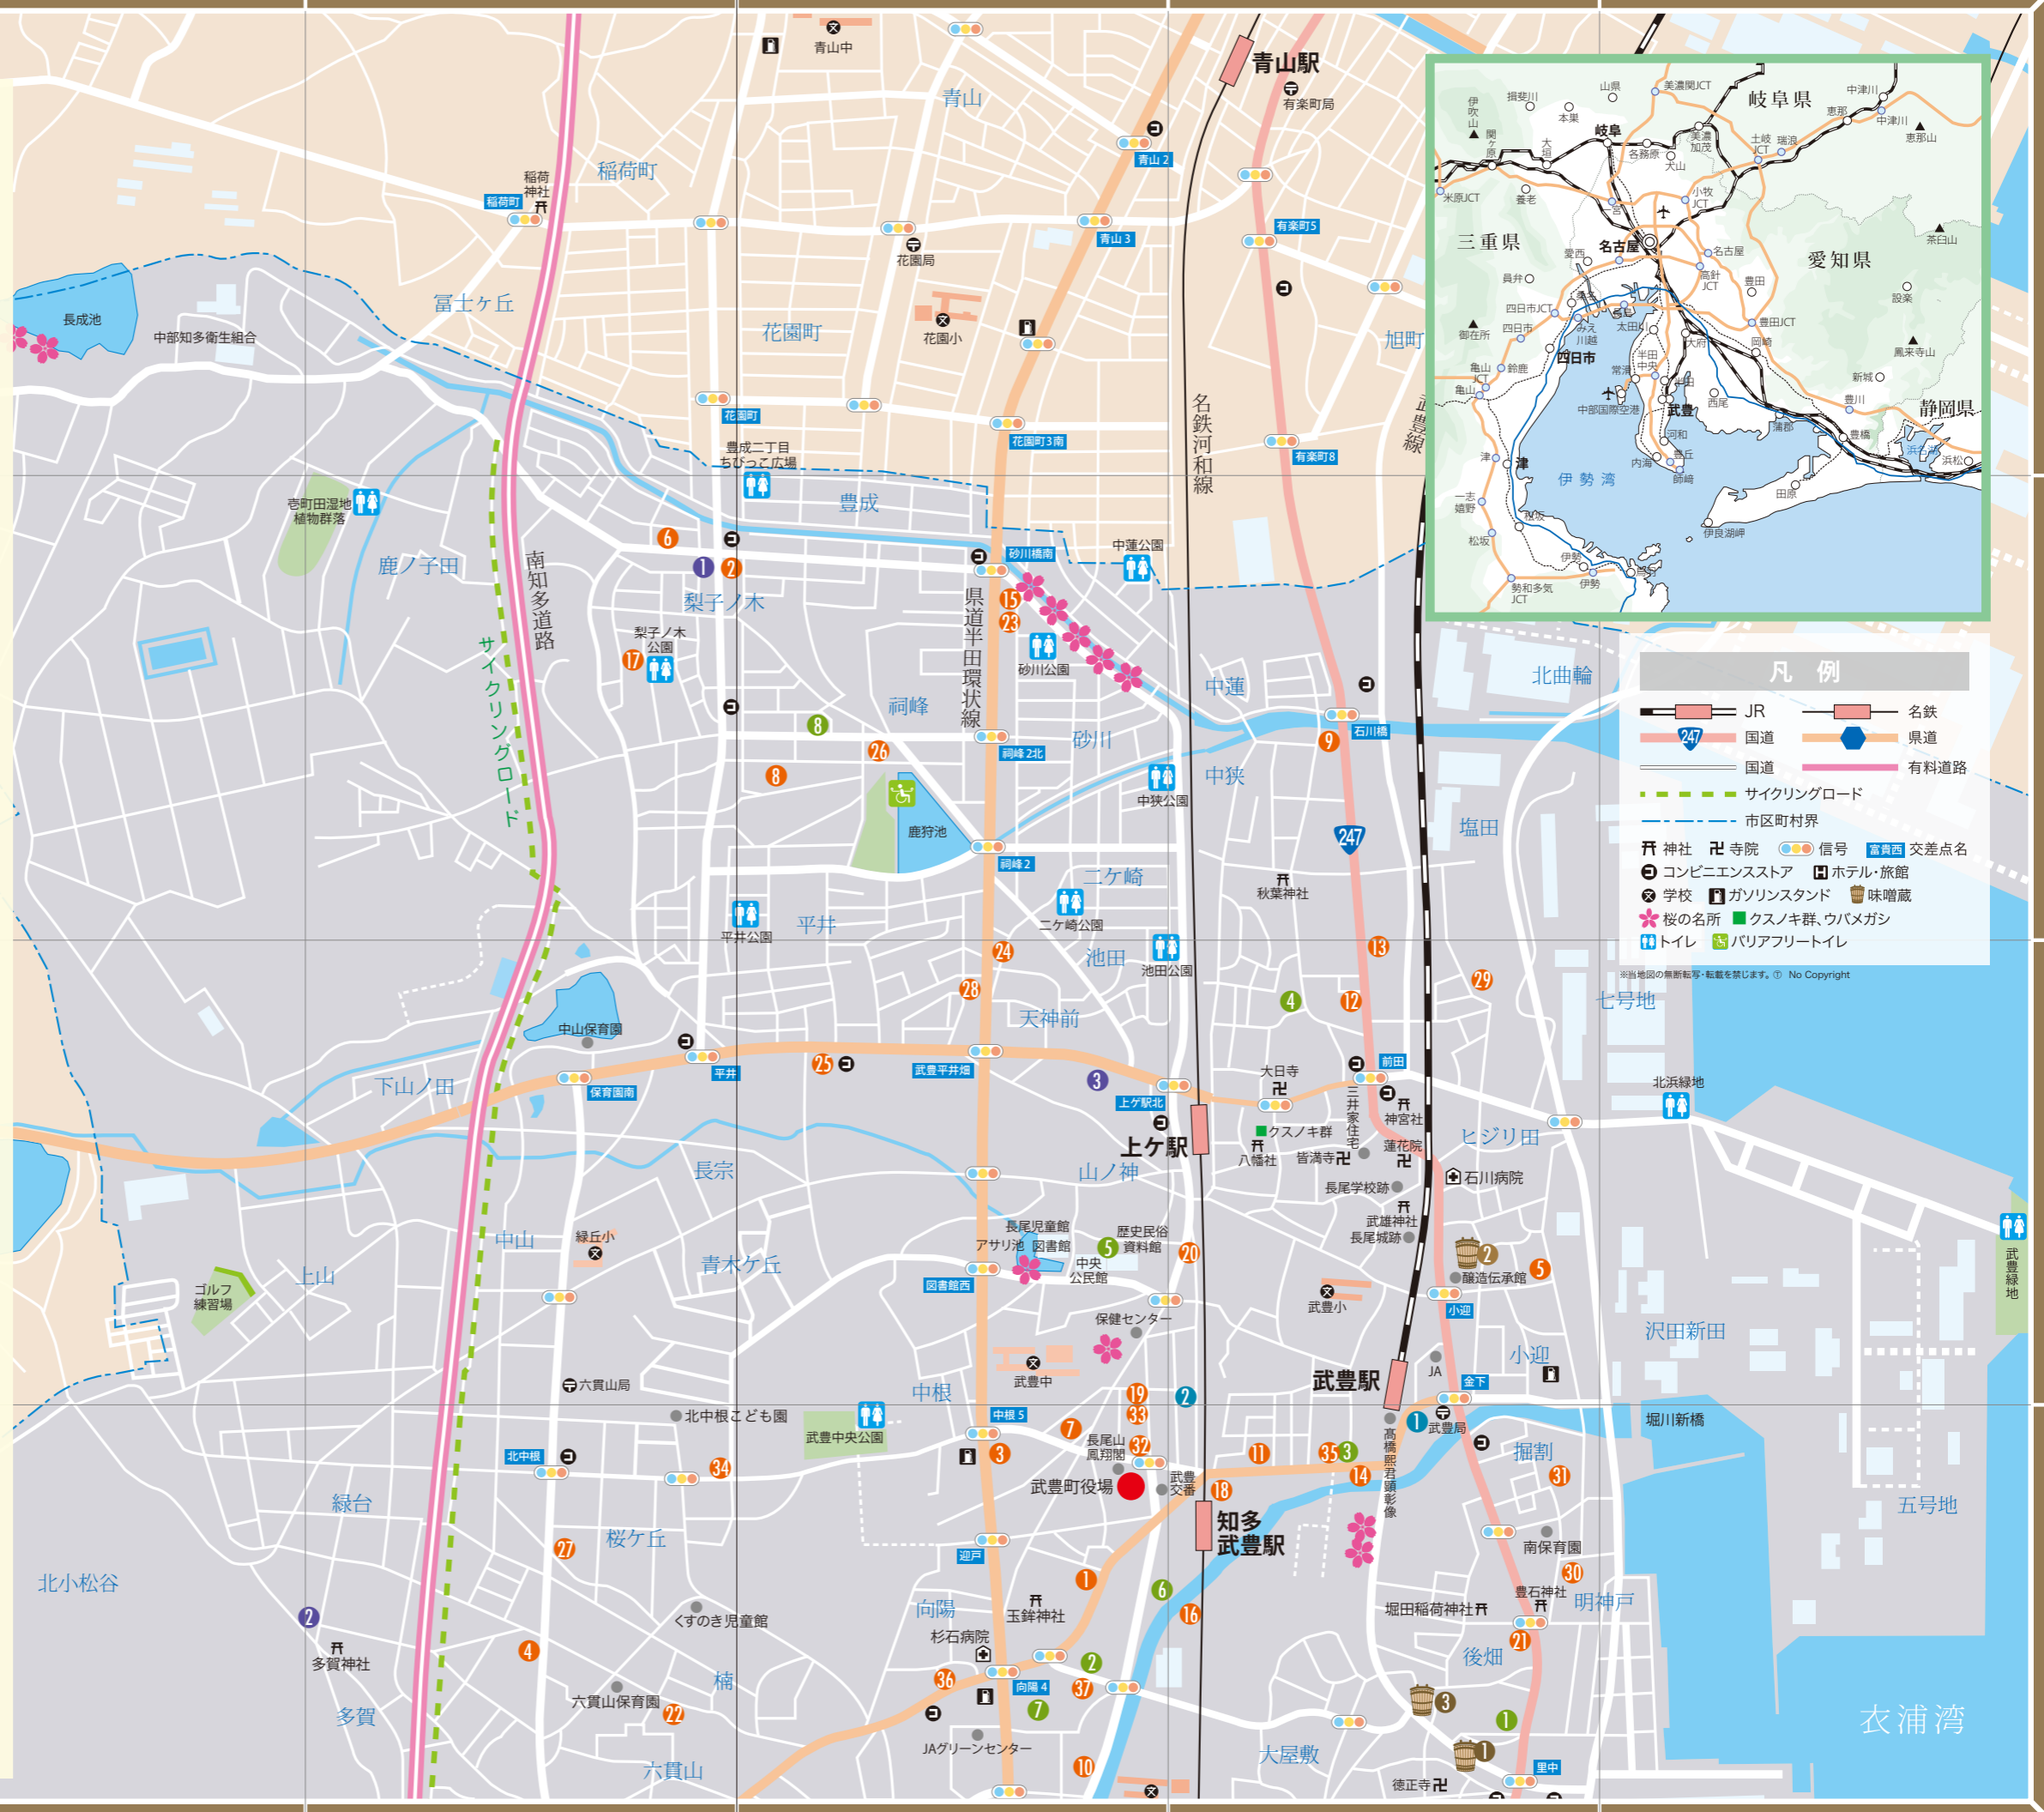

凡例

- JR (Red line with white circle)
- 名鉄 (Red line with white circle)
- 国道 (Blue line with shield)
- 県道 (Orange line with shield)
- 有料道路 (Pink line)
- サイクリングロード (Green dashed line)
- 市区町村界 (Blue dashed line)
- 神社 (Shinto symbol)
- 寺院 (Buddhist symbol)
- 信号 (Traffic light symbol)
- 富貴西 (Blue circle)
- 交差点名 (Blue square)
- コンビニエンスストア (Green square)
- ホテル・旅館 (Yellow square)
- 学校 (School symbol)
- ガソリンスタンド (Gas station symbol)
- 味噌蔵 (Miso warehouse symbol)
- 桜の名所 (Pink flower symbol)
- クスノキ群・ウバメガシ (Green square)
- トイレ (Blue square)
- バリアフリートイレ (Blue square with wheelchair)

※当地図の無断転写・転載を禁じます。 © No Copyright

衣浦湾