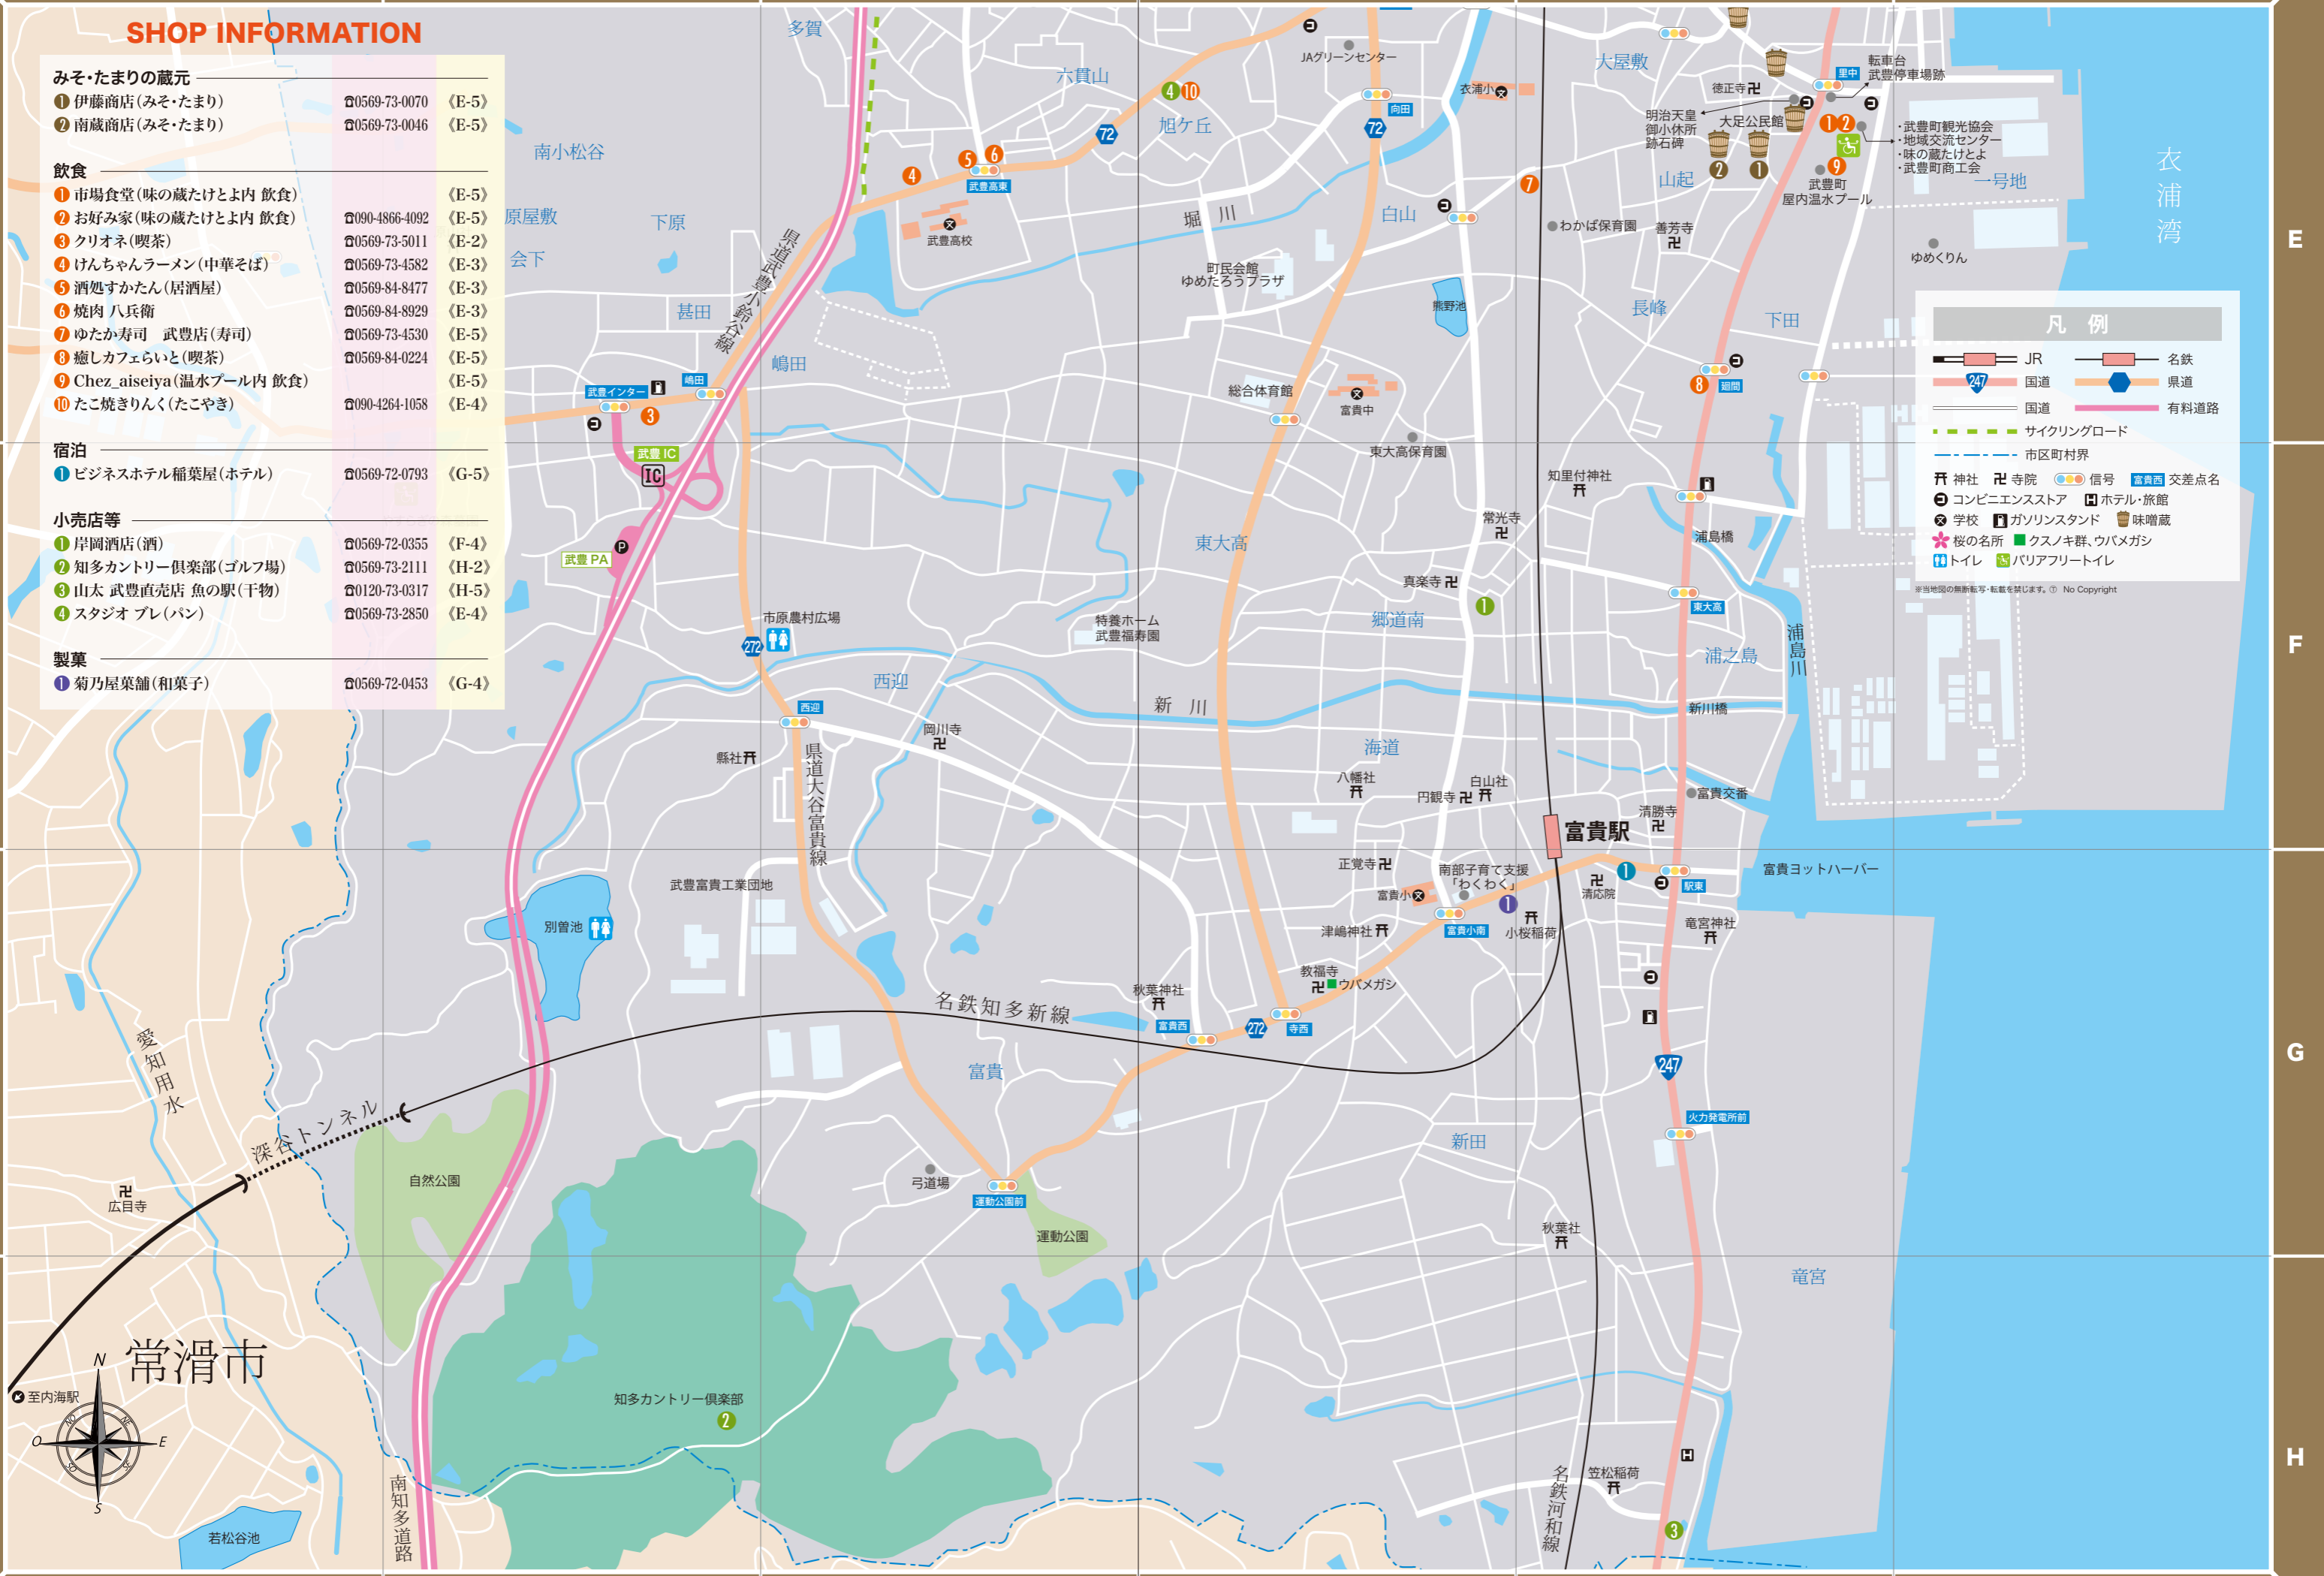

SHOP INFORMATION

みそ・たまりの蔵元		
① 伊藤商店(みそ・たまり)	☎0569-73-0070	《E-5》
② 南蔵商店(みそ・たまり)	☎0569-73-0046	《E-5》
飲食		
① 市場食堂(味の蔵たけとよ内 飲食)		《E-5》
② お好み家(味の蔵たけとよ内 飲食)	☎090-4866-4092	《E-5》
③ クリオネ(喫茶)	☎0569-73-5011	《E-2》
④ けんちゃんラーメン(中華そば)	☎0569-73-4582	《E-3》
⑤ 酒処すかたん(居酒屋)	☎0569-84-8477	《E-3》
⑥ 焼肉 八兵衛	☎0569-84-8929	《E-3》
⑦ ゆたか寿司 武豊店(寿司)	☎0569-73-4530	《E-5》
⑧ 癒しカフェらいと(喫茶)	☎0569-84-0224	《E-5》
⑨ Chez_aiseiya(温水プール内 飲食)		《E-5》
⑩ たこ焼きりんく(たこやき)	☎090-4264-1058	《E-4》
宿泊		
① ビジネスホテル船葉屋(ホテル)	☎0569-72-0793	《G-5》
小売店等		
① 岸岡酒店(酒)	☎0569-72-0355	《F-4》
② 知多カントリー倶楽部(ゴルフ場)	☎0569-73-2111	《H-2》
③ 山太 武豊直売店 魚の駅(干物)	☎0120-73-0317	《H-5》
④ スタジオブレ(パン)	☎0569-73-2850	《E-4》
製菓		
① 菊乃屋菓舗(和菓子)	☎0569-72-0453	《G-4》

凡例

- JR
- 名鉄
- 国道
- 県道
- 有料道路
- サイクリングロード
- 市区町村界
- 神社
- 寺院
- 信号
- 富貴西 交差点名
- コンビニエンスストア
- ホテル・旅館
- 学校
- ガソリンスタンド
- 味噌蔵
- 桜の名所
- クスノキ群、ウバメガシ
- トイレ
- バリアフリートイレ

※当地図の無断転写・転載を禁じます。© No Copyright

常滑市

至内海駅